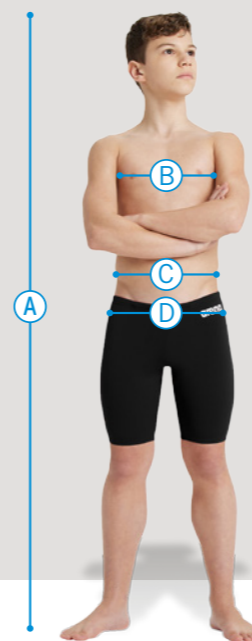

## SIZING SYSTEM GIRL

POINTS	CM	BODY MEASURES							
A	Height	90	98	110	116	128	140	152	164
B	Chest	49	51	53	55	60	65	70	75
C	Waist	49	50	51	53	55	57	59	60
D	Hips	50	55	60	65	70	75	80	85

## SIZING SYSTEM MAN

POINTS	CM	BODY MEASURES										
A	Height	125	145	165	166	168	172	178	180	182	184	
B	Chest	60	72	84	88	90	95	100	105	110	115	
C	Waist	59	64	69	73	75	80	85	90	95	100	
D	Hips	70	77	84	88	90	95	100	105	110	115	

## SIZING SYSTEM BOY

POINTS	CM	BODY MEASURES							
A	Height	90	98	110	116	128	140	152	164
B	Chest	49	51	53	55	60	65	70	75
C	Waist	49	50	51	53	55	57	59	60
D	Hips	50	55	60	65	70	75	80	85